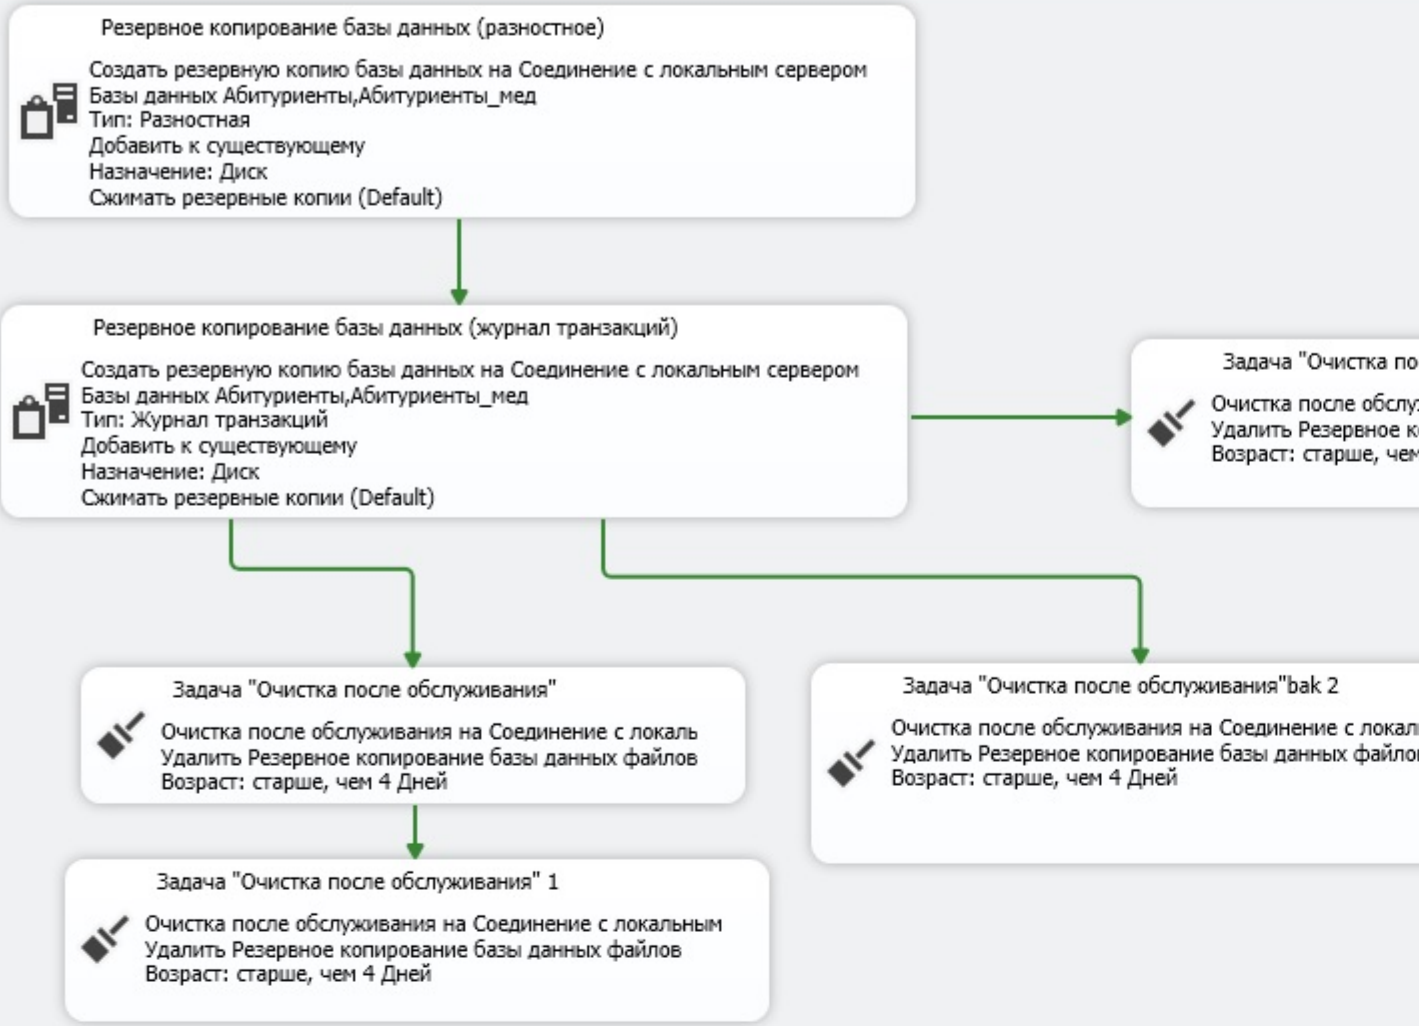

## File Attachments

---

1) , downloaded 278 times

Имя:

Описание:

Вложенный план	Описание	Расписание
ВложенныйПлан_1		Occurs every day every 1 hour(s) bet...

Имя:

Описание:

Вложенный план	Описание	Расписание
abiturientyВложенныйПланПолнаяНочь!!!!	ВложенныйПлан_1	Occurs every day at 4:23:00. Schedul...