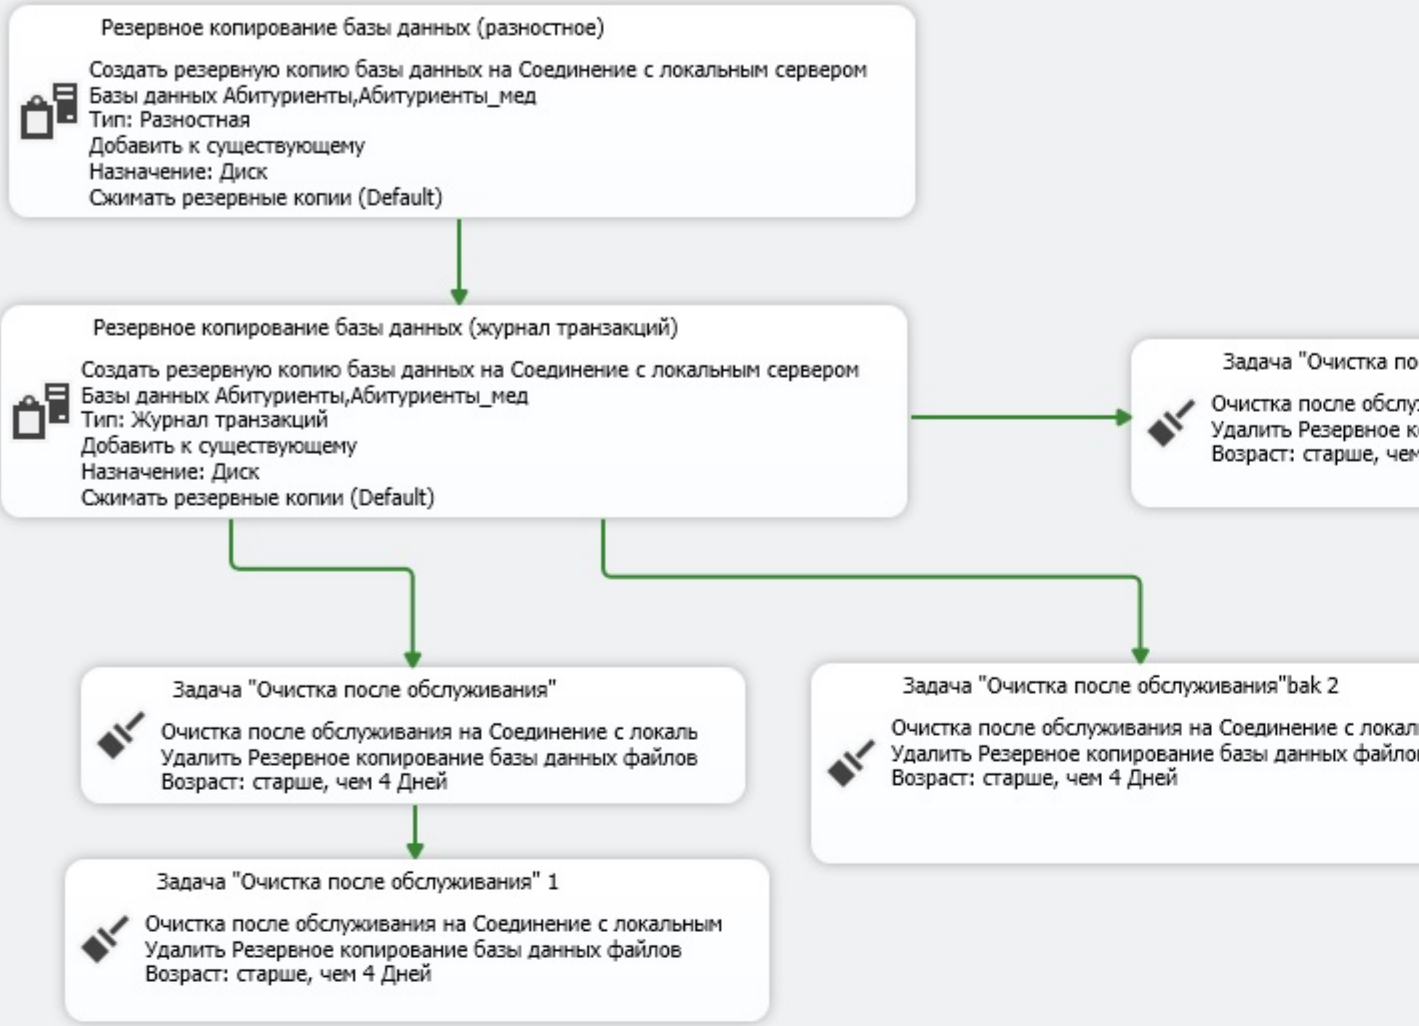

## File Attachments

---

1) , downloaded 270 times

Имя:

Описание:

Вложенный план	Описание	Расписание
ВложенныйПлан_1		Occurs every day every 1 hour(s) bet...

Имя:

Описание:

Вложенный план	Описание	Расписание
abiturientyВложенныйПланПолнаяНочь!!!!	ВложенныйПлан_1	Occurs every day at 4:23:00. Schedul...

Posted by [Back in USSR](#) on Thu, 18 Jul 2024 17:03:46 GMT

[View Forum Message](#) <> [Reply to Message](#)