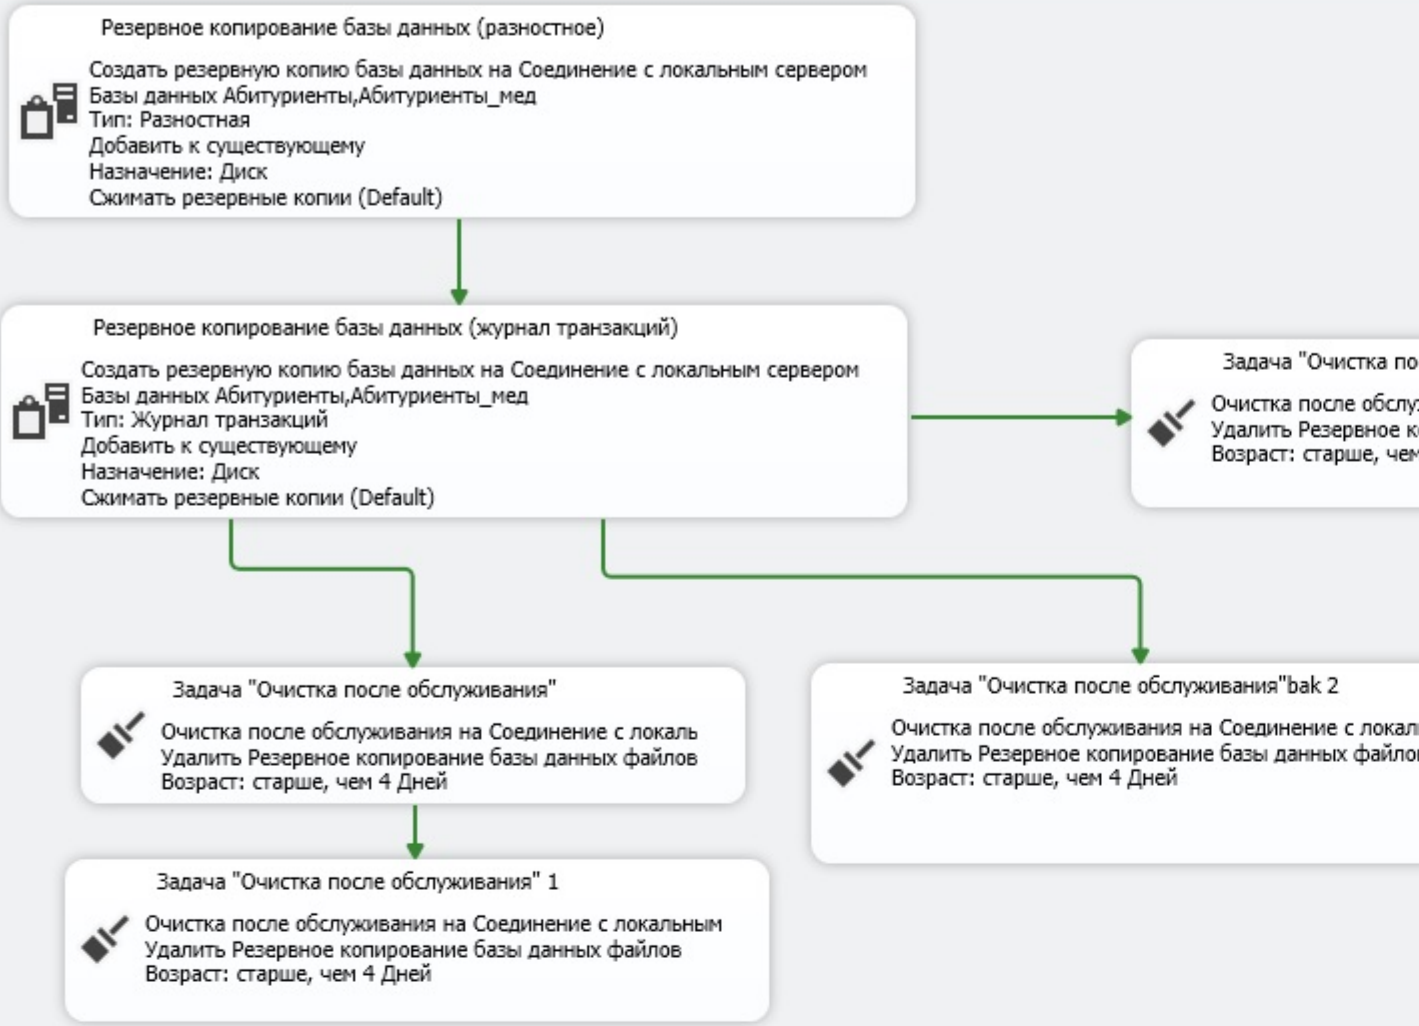


Posted by [wolkir](#) on Thu, 18 Jul 2024 14:22:48 GMT
[View Forum Message](#) <> [Reply to Message](#)

File Attachments

1) , downloaded 941 times

Имя:

Описание:

Вложенный план	Описание	Расписание
ВложенныйПлан_1		Occurs every day every 1 hour(s) bet...

Имя:

Описание:

Вложенный план	Описание	Расписание
abiturientyВложенныйПланПолнаяНочь!!!!	ВложенныйПлан_1	Occurs every day at 4:23:00. Schedul...

Posted by [Back in USSR](#) on Thu, 18 Jul 2024 17:03:46 GMT