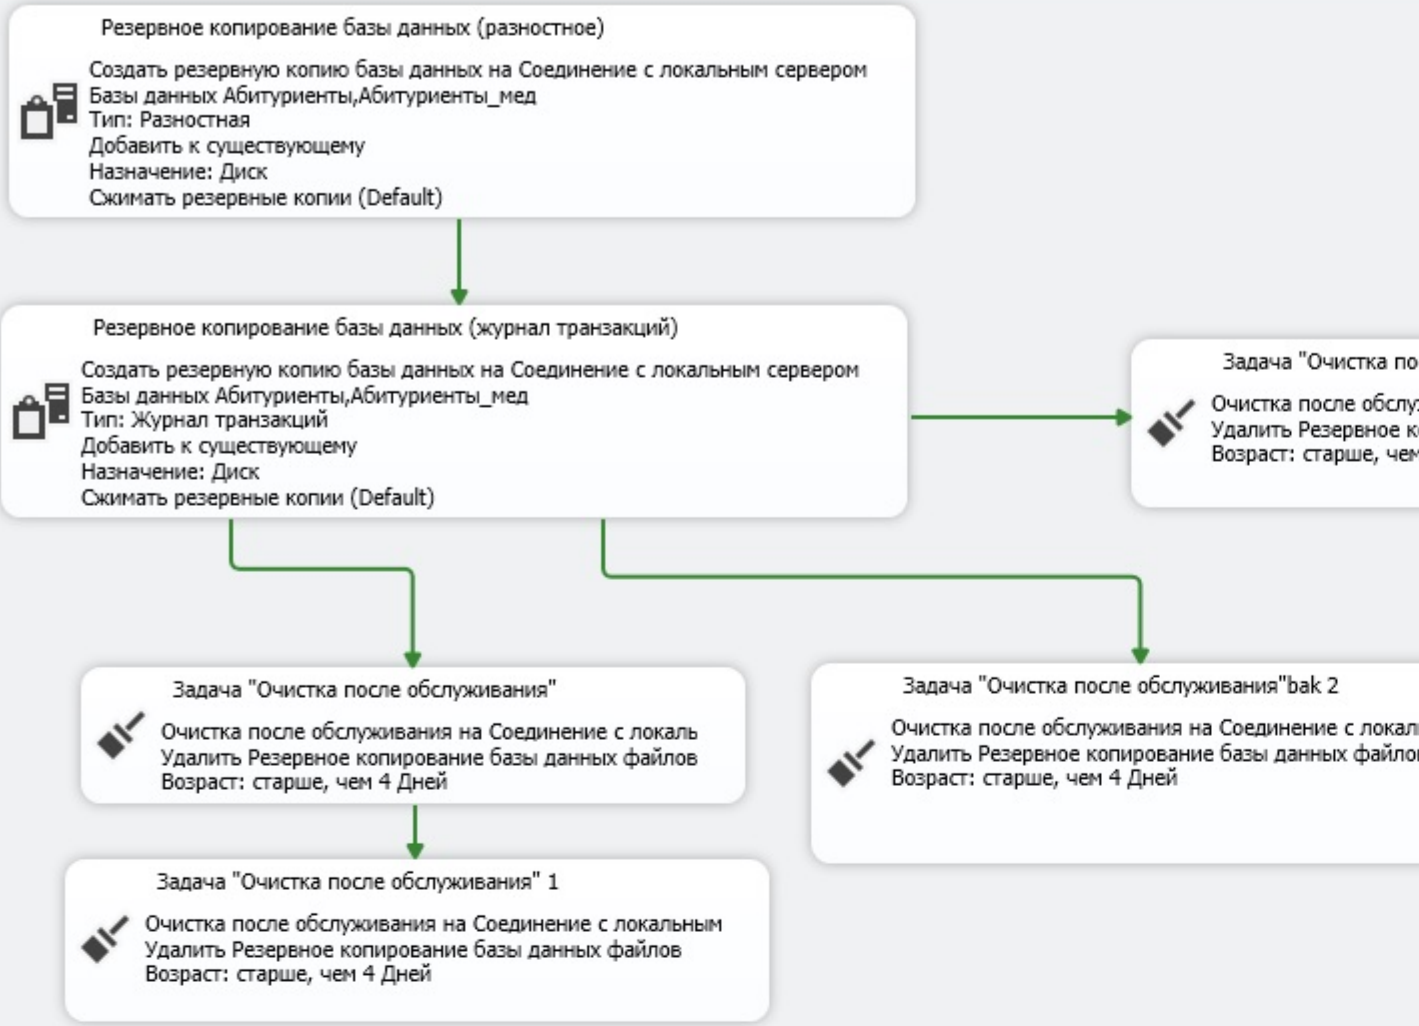


Posted by [wolkir](#) on Thu, 18 Jul 2024 14:22:48 GMT
[View Forum Message](#) <> [Reply to Message](#)

File Attachments

1) , downloaded 507 times

Имя:

Описание:

Вложенный план	Описание	Расписание
ВложенныйПлан_1		Occurs every day every 1 hour(s) bet...

Имя:

Описание:

Вложенный план	Описание	Расписание
abiturientyВложенныйПланПолнаяНочь!!!!	ВложенныйПлан_1	Occurs every day at 4:23:00. Schedul...