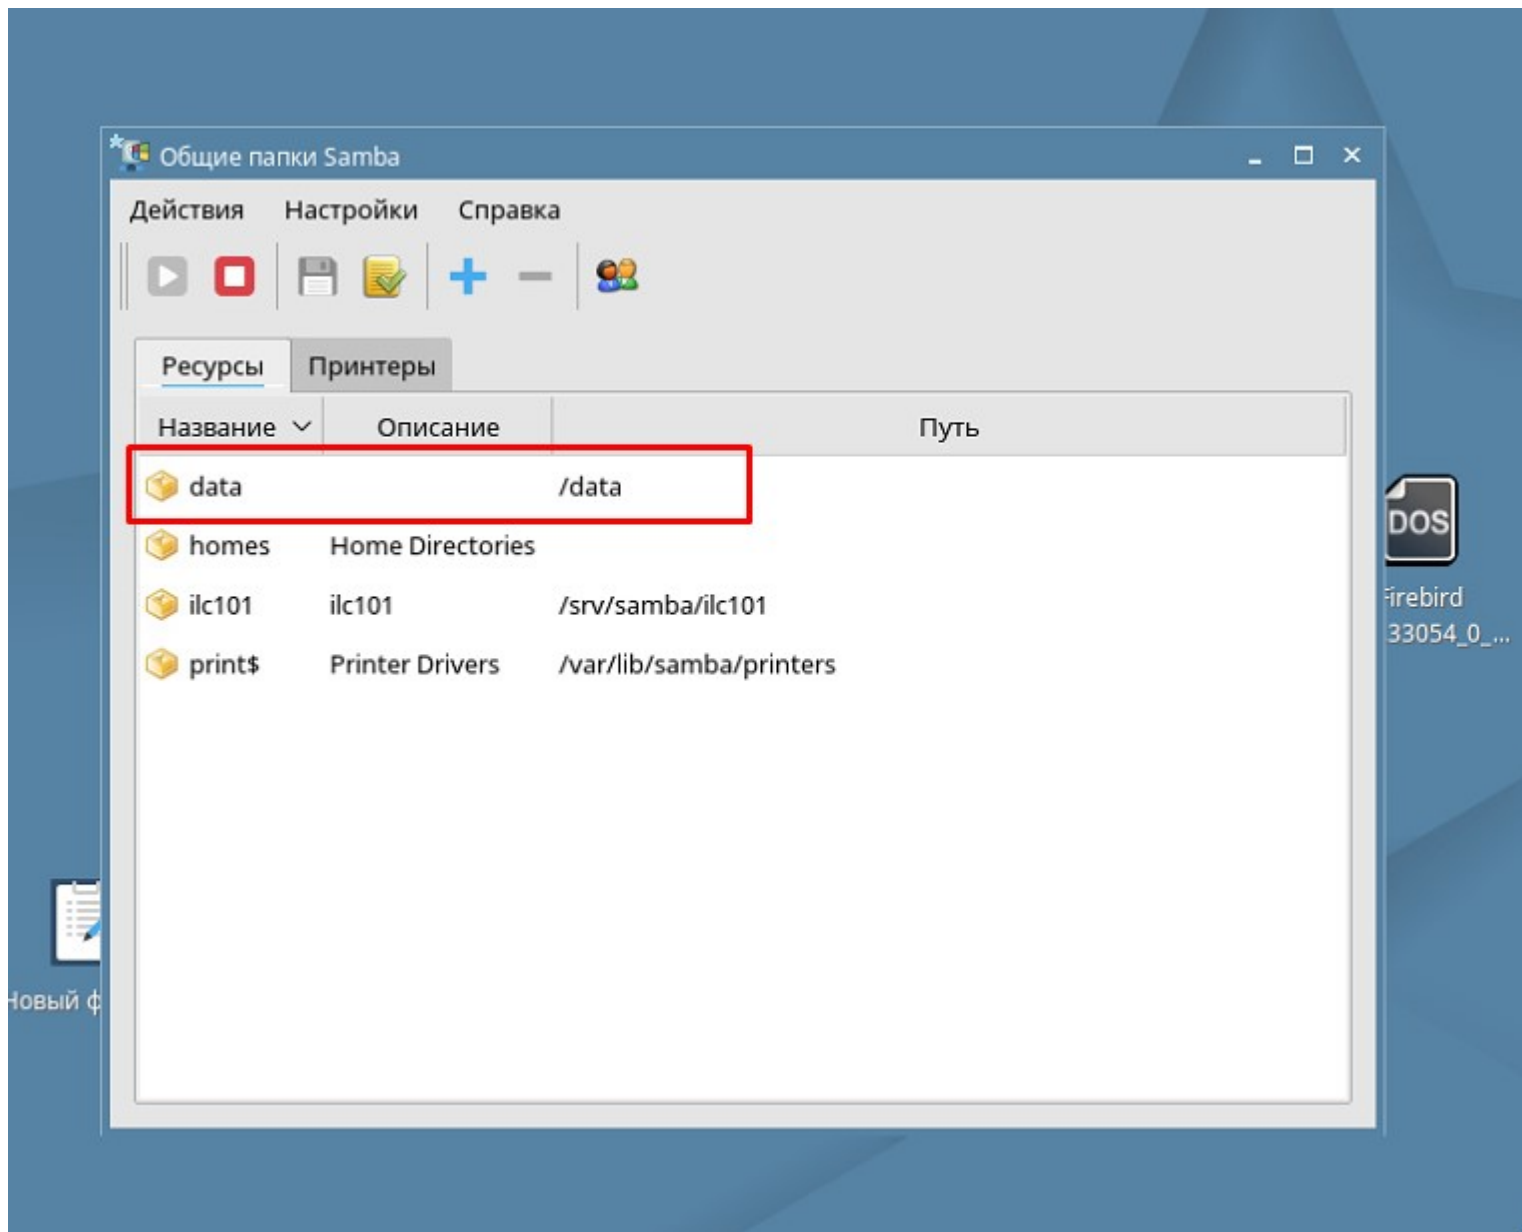

1) [1.jpg](#), downloaded 866 times

2) [2.jpg](#), downloaded 862 times

3) [3.jpg](#), downloaded 850 times

4) [4.jpg](#), downloaded 857 times

5) [5.jpg](#), downloaded 850 times

- Общие параметры**
- Дополнительные
 - Эксплорер БД
 - SQL-редактор
 - Extract Metadata
- Протокол
 - Изменения метаданных
 - SQL-редактор
 - Script Executive
- Резервирование/Восстановле...
 - Файлы
 - Резервирование
 - Восстановление
- Каталоги/файлы
- Фильтры
- Скрипты
 - Перед подключением
 - После подключения
 - Перед отключением
 - После отключения
 - After DDL Executed
- Транзакции
- Comparative DB
- Color Mark
- Services Manager