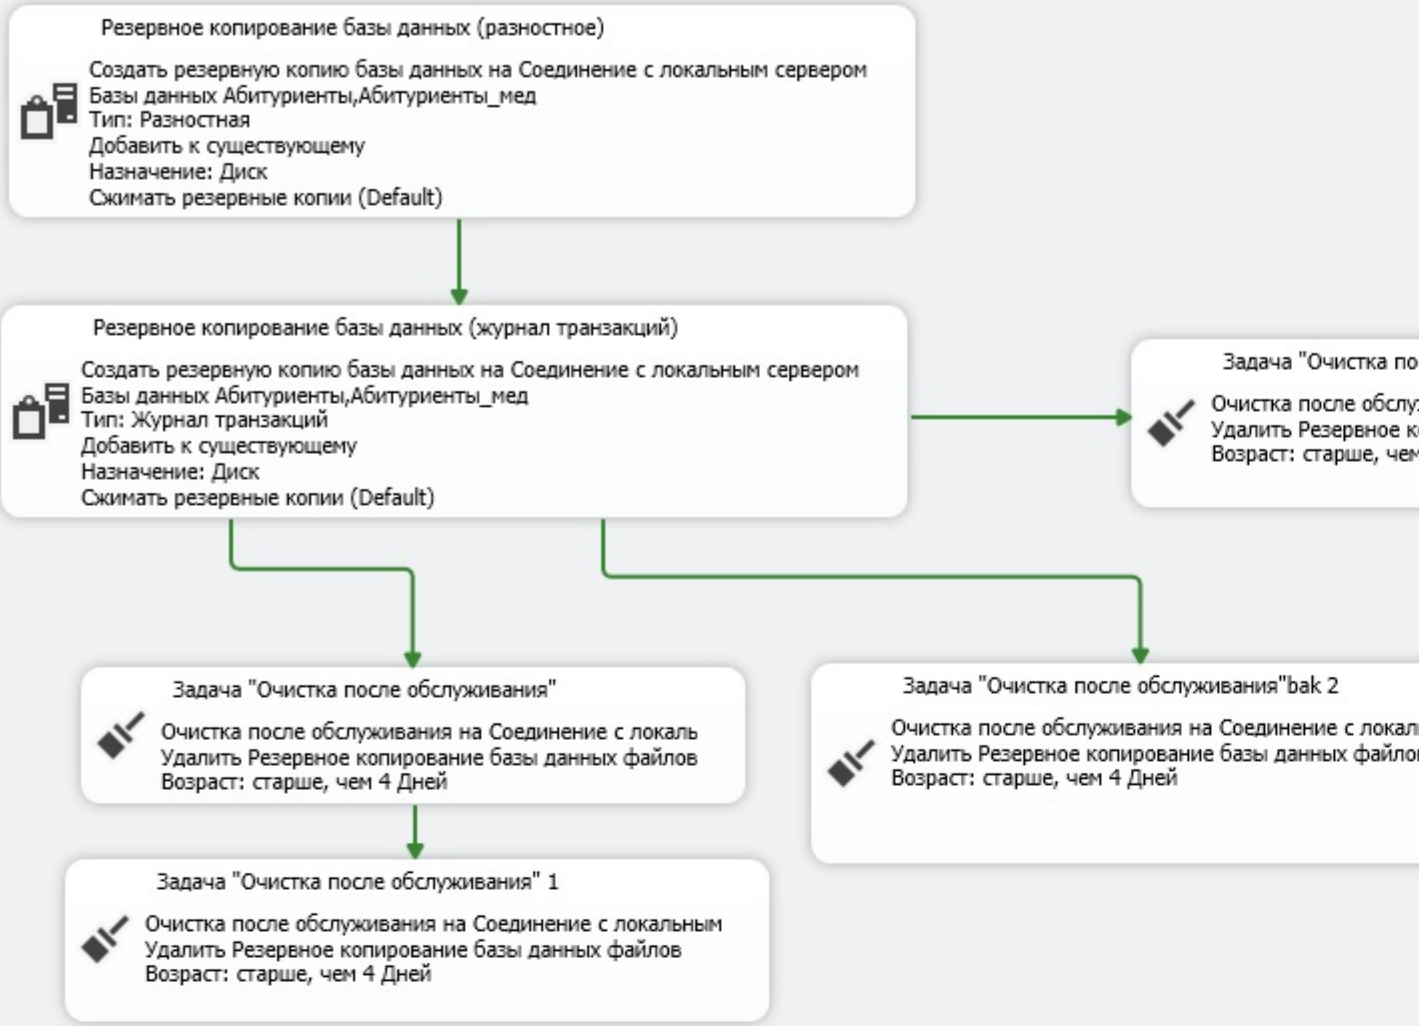


Posted by [wolkir](#) on Thu, 18 Jul 2024 14:22:48 GMT
[View Forum Message](#) <> [Reply to Message](#)

File Attachments

1) , downloaded 2352 times

Имя:

Описание:

Вложенный план	Описание	Расписание
ВложенныйПлан_1		Occurs every day every 1 hour(s) bet...

Имя:

Описание:

Вложенный план	Описание	Расписание
abiturientyВложенныйПланПолнаяНочь!!!!	ВложенныйПлан_1	Occurs every day at 4:23:00. Schedul...

Posted by [Back in USSR](#) on Thu, 18 Jul 2024 17:03:46 GMT