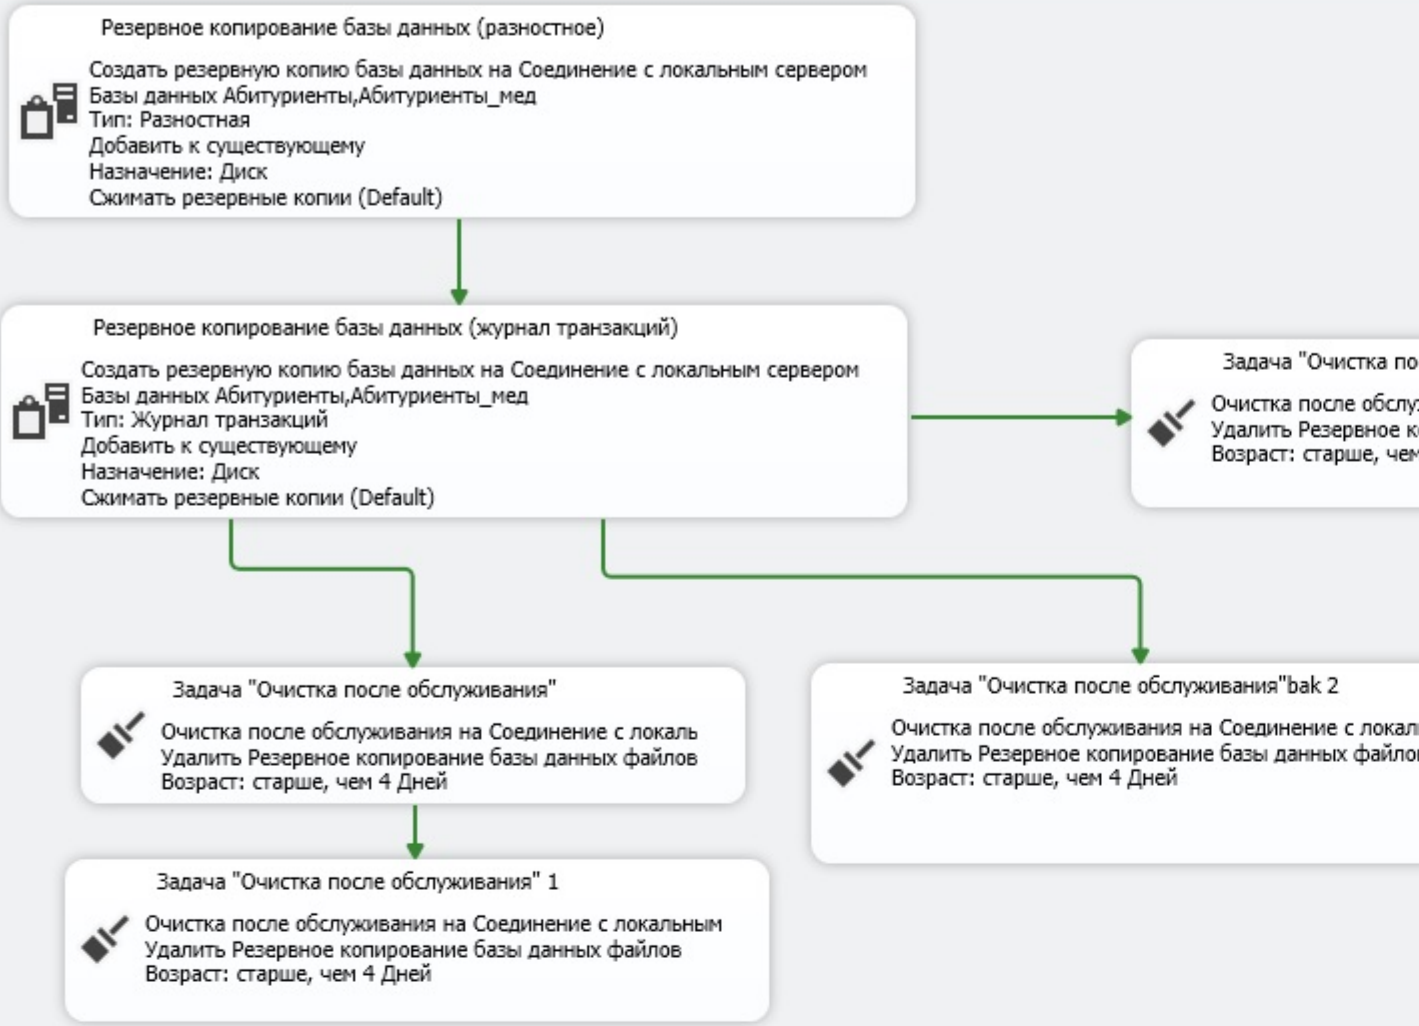


Posted by [wolkir](#) on Thu, 18 Jul 2024 14:22:48 GMT
[View Forum Message](#) <> [Reply to Message](#)

File Attachments

1) , downloaded 505 times

Имя:

Описание:

Вложенный план	Описание	Расписание
ВложенныйПлан_1		Occurs every day every 1 hour(s) bet...

Добавление вложенного плана | Управление соединениями... | Серверы...

Имя:

Описание:

Вложенный план	Описание	Расписание
abiturientyВложенныйПланПолнаяНочь!!!!	ВложенныйПлан_1	Occurs every day at 4:23:00. Schedul...